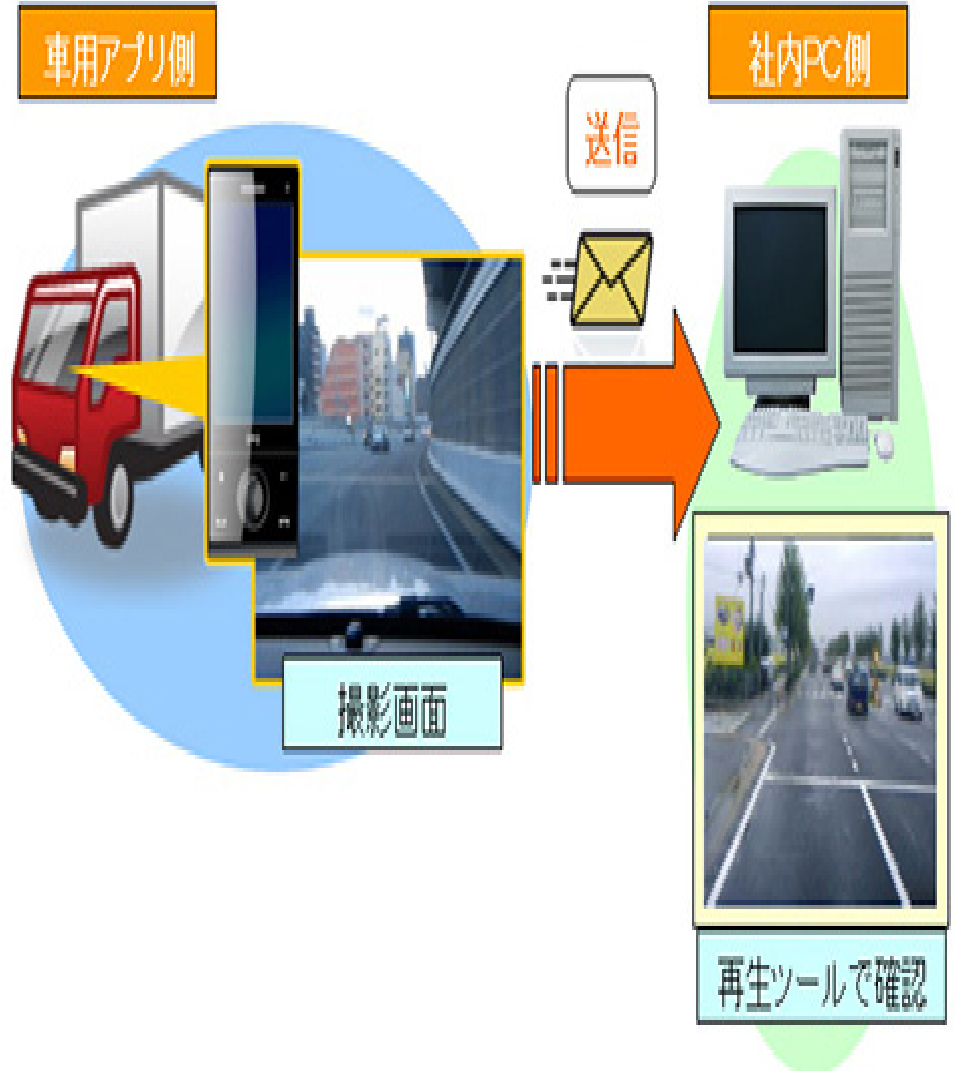

データ通信型ドライブレコーダー

- ・ソフトバンク iフォン
- ・ドコモ エクスペリア

装着写真

データ通信型ソフトウェア画面

メニューバー

アイコンボタンメニュー

受信したメールリスト一覧

日付一覧	反応・動画タ...	印	再生	動画	音声	送信端末	撮影日時	ドライバ	送信車種	送信車両	再生
2010/05/28	衝突検知				X		10/05/03 07:59:12		(未割当)	(未割当)	00:21
2010/05/27	衝突検知				X		10/05/03 07:21:34		(未割当)	(未割当)	00:22
2010/05/26	衝突検知				X		10/05/03 07:19:17		(未割当)	(未割当)	00:22
2010/05/25	衝突検知				X		10/05/03 07:19:21		(未割当)	(未割当)	00:22
2010/05/24	衝突検知				X		10/05/03 07:19:21		(未割当)	(未割当)	00:22
2010/05/23	衝突検知				X		10/05/03 07:19:21		(未割当)	(未割当)	00:22
2010/05/22	衝突検知				X		10/05/03 07:19:21		(未割当)	(未割当)	00:22
2010/05/21	衝突検知				X		10/05/03 07:19:21		(未割当)	(未割当)	00:22
2010/05/20	衝突検知				X		10/05/03 07:19:21		(未割当)	(未割当)	00:22
2010/05/19	衝突検知				X		10/05/03 07:19:21		(未割当)	(未割当)	00:22
2010/05/18	衝突検知				X		10/05/03 07:19:21		(未割当)	(未割当)	00:22
2010/05/17	衝突検知				X		10/05/03 07:19:21		(未割当)	(未割当)	00:22
2010/05/16	衝突検知				X		10/05/03 07:19:21		(未割当)	(未割当)	00:22
2010/05/15	衝突検知				X		10/05/03 07:19:21		(未割当)	(未割当)	00:22
2010/05/14	衝突検知				X		10/05/03 07:19:21		(未割当)	(未割当)	00:22
2010/05/13	衝突検知				X		10/05/03 07:19:21		(未割当)	(未割当)	00:22
2010/05/12	衝突検知				X		10/05/03 07:19:21		(未割当)	(未割当)	00:22
2010/05/11	衝突検知				X		10/05/03 07:19:21		(未割当)	(未割当)	00:22
2010/05/10	衝突検知				X		10/05/03 07:19:21		(未割当)	(未割当)	00:22
2010/05/08	衝突検知				X		10/05/03 07:19:21		(未割当)	(未割当)	00:22
2010/05/07	衝突検知				X		10/05/03 07:19:21		(未割当)	(未割当)	00:22
2010/05/06	衝突検知				X		10/05/03 07:19:21		(未割当)	(未割当)	00:22
2010/05/03	衝突検知				X		10/05/03 07:19:21		(未割当)	(未割当)	00:22
2010/04/30	衝突検知				X		10/05/03 07:19:21		(未割当)	(未割当)	00:22
2010/04/29	衝突検知				X		10/05/03 07:19:21		(未割当)	(未割当)	00:22

ツリー図

- 日付一覧
- GPS一覧
- 端末一覧
- ドライバー一覧
- 車種一覧
- 車両一覧
- 全車リアルタイム

動画の再生
プロパティ
CSV 書き出し・・・等
(右クリックで出現します)

送信端末:
動画一覧

撮影日時:
10/05/03 07:19:21

ドライバ:

送信車種:
(未割当)

送信車両:
(未割当)